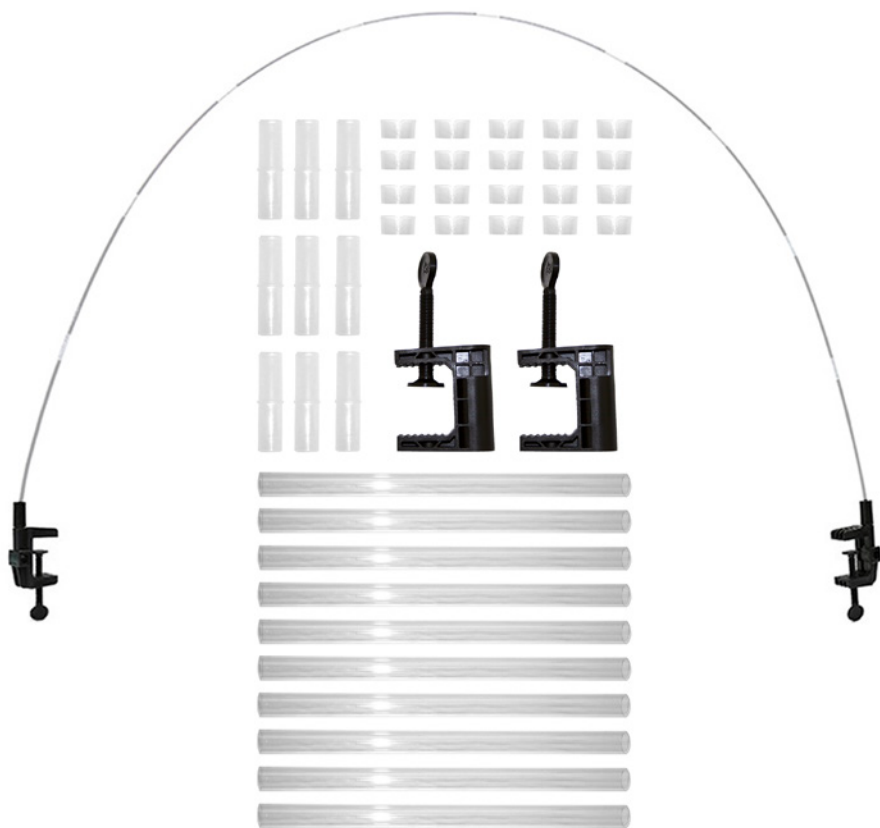

ACCESORIOS PARA FIESTA