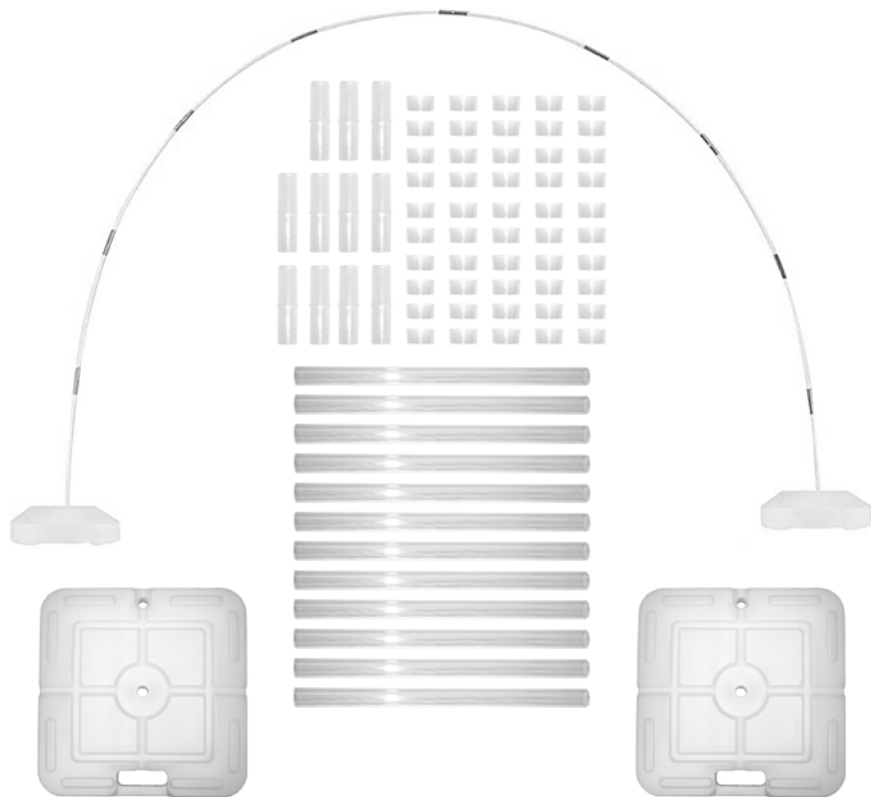

- 2 CLIPS PARA BASE
 - 10 TUBOS TRANSPARENTES DE 30 CM
 - 9 CONECTORES PARA TUBO
 - 20 ANILLOS PARA GLOBOS
- NO INCLUYE GLOBOS
Adecuado para 28/40 globos de
09"/23cm.

SKU: 32191144

ACCESORIOS PARA FIESTA